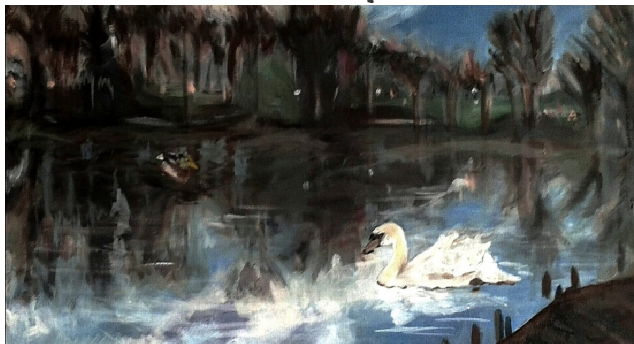

ARTISTE PEINTRE

Eli

www.studioeli.weebly.com

Bonjour, Je suis Elisabeth

Artiste peintre

Peinture à l'huile, acrylique,
aquarelle et digital art

Passionnée de peinture depuis mon enfance, je me suis vraiment lancée à partir du lycée. Mes intérêts pour l'astronomie mais aussi pour la culture coréenne rythment mes oeuvres.

SECTION I : PEINTURE
À L'HUILE ET
ACRYLIQUE

"UN MATIN PAISIBLE", HUILE SUR
TOILE, 40X50CM, 2014/2015

"SIESTE D'APRÈS-MIDI", ACRYLIQUE
SUR TOILE, 25X30CM, 2015

"CIEL D'ÉTÉ", HUILE
SUR TOILE, 40X50CM,
2015

"LA PIETA",
PEINTURE À HUILE
DE LA SCULPTURE
DE MICHEL ANGE
DATANT DE 1499,
PROJET
UNIVERSITAIRE,
2015

"BODY, MIND
AND SOUL",
HUILE SUR TOILE
DE COTON,
50X50CM, 2018

"MY MUSE", HUILE
SUR TOILE, 75X115CM,
NOUVELLE VERSION,
2018